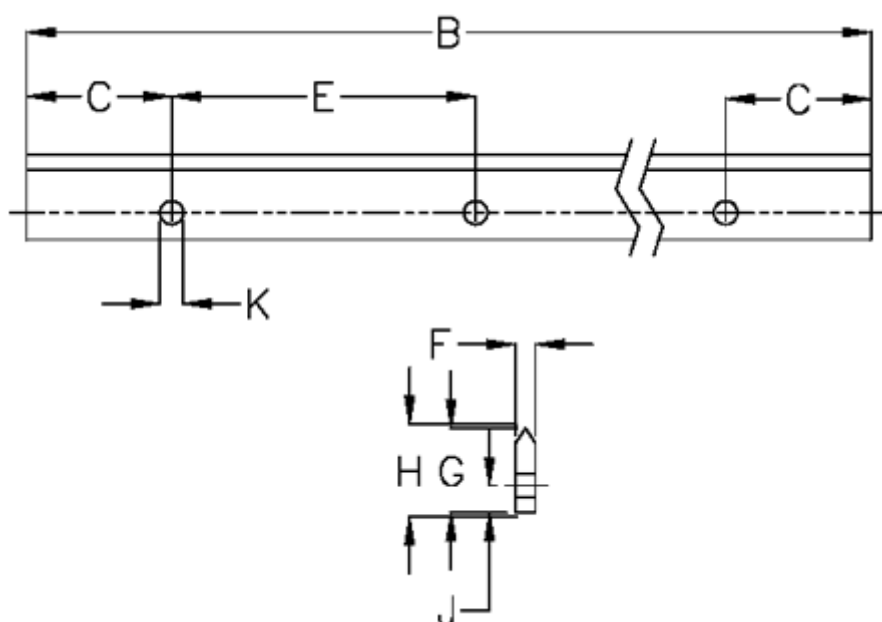

Varenummer: 057127434161
Beskrivelse: Hepco GV3 profilskinne M E L3416 P1
med forsænkede huller

Mål

B	= 3416	K	= 7xM6
C	= 43.0	Præcisionstype	= P1
E	= 90	vægt kg/1000	= 1.20
F	= 6.28		
For leje	= J34		
G	= 25.0		
H	= 25.46		
J	= 8.0		